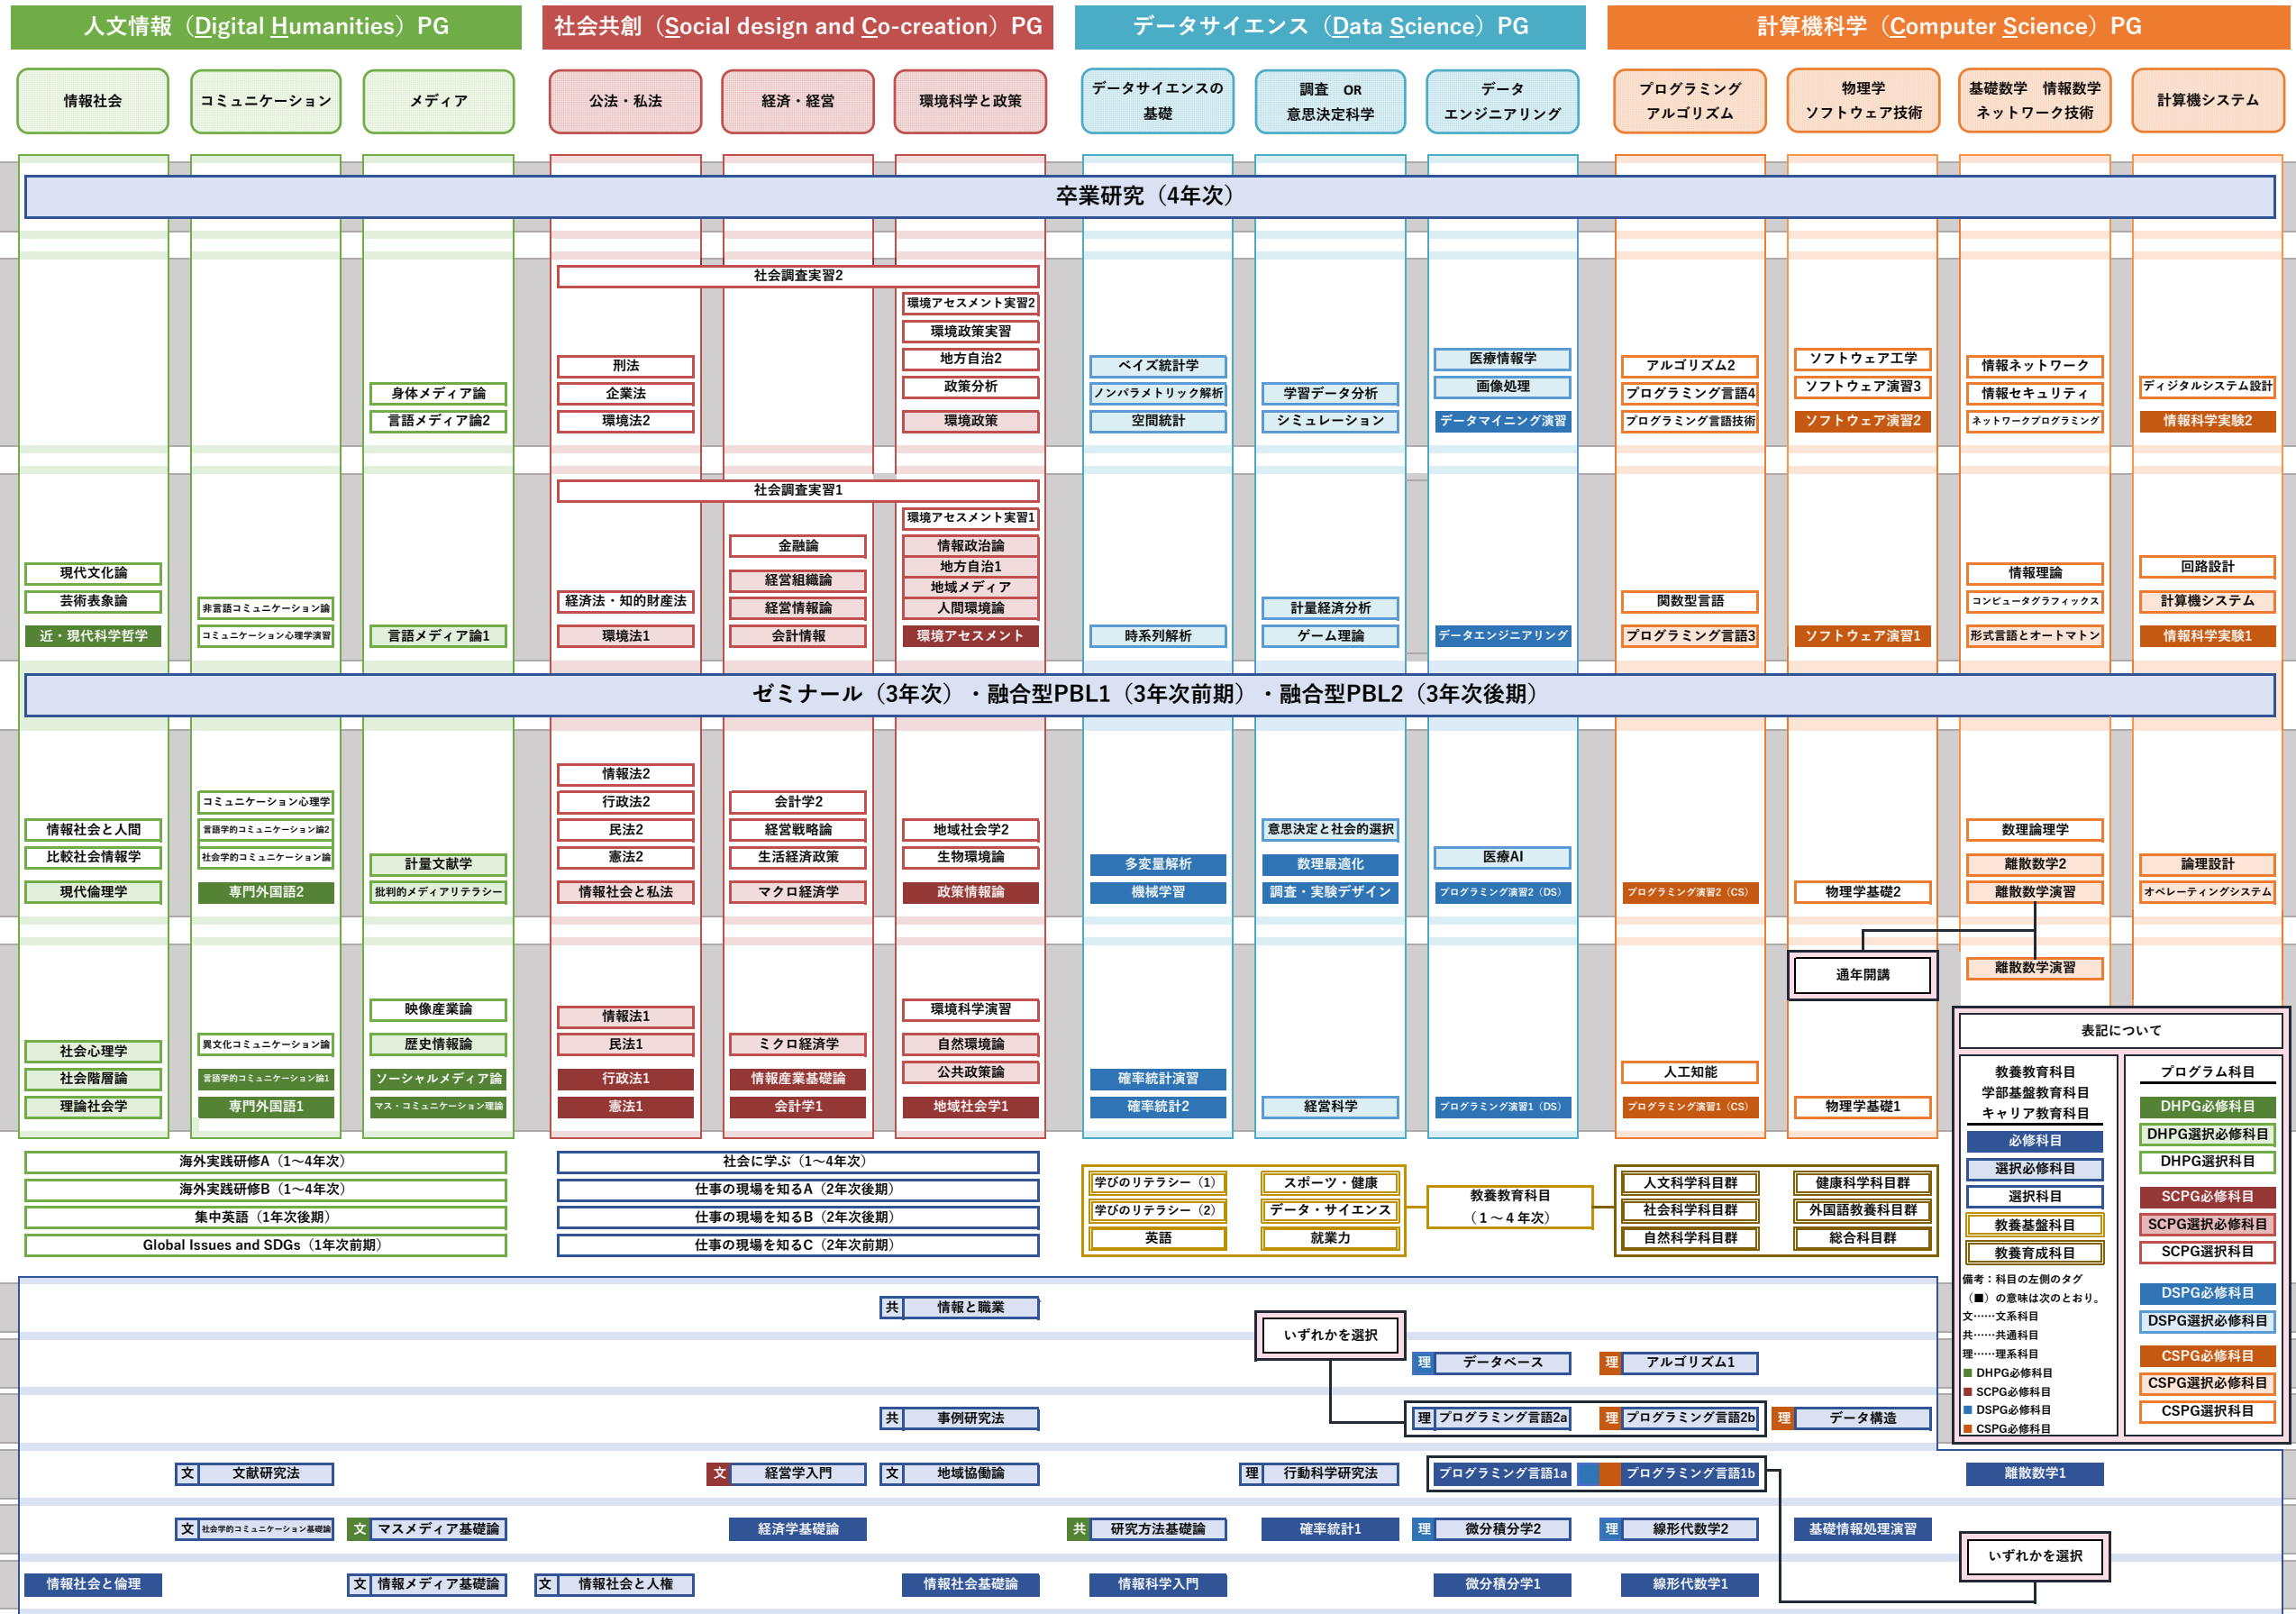

群馬大学
GUNMA UNIVERSITY

情報学部 カリキュラムツリー

表記について

| | |
|--|---|
| <ul style="list-style-type: none"> 教養教育科目 学部基盤教育科目 キャリア教育科目 必修科目 選択必修科目 選択科目 教養基盤科目 教養育成科目 | <ul style="list-style-type: none"> プログラム科目 DHPG必修科目 DHPG選択必修科目 DHPG選択科目 SCPG必修科目 SCPG選択必修科目 SCPG選択科目 DSPG必修科目 DSPG選択必修科目 CSPG必修科目 CSPG選択必修科目 CSPG選択科目 |
|--|---|

備考：科目の左側のタグ (■) の意味は次のとおり。
 文……文系科目
 共……共通科目
 理……理系科目
 ■ DHPG必修科目
 ■ SCPG必修科目
 ■ DSPG必修科目
 ■ CSPG必修科目